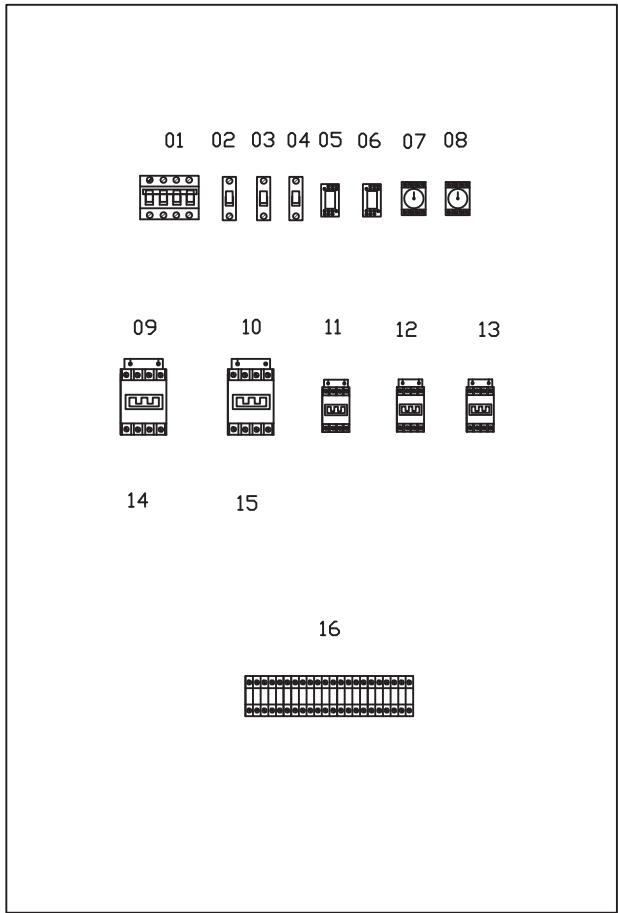

ЭЛЕКТРИЧЕСКАЯ СХЕМА ПМ РА-6334

PA-6334	Draw	Design	Proof	Audit	NO.	Page
						5
						8

ЭЛЕКТРИЧЕСКАЯ СХЕМА ПМ РА-6334

12

	Draw	Design	Proof	Audit	NO.	Page
PA-6334						6 / 8

ЭЛЕКТРИЧЕСКАЯ СХЕМА ПМ РА-6334