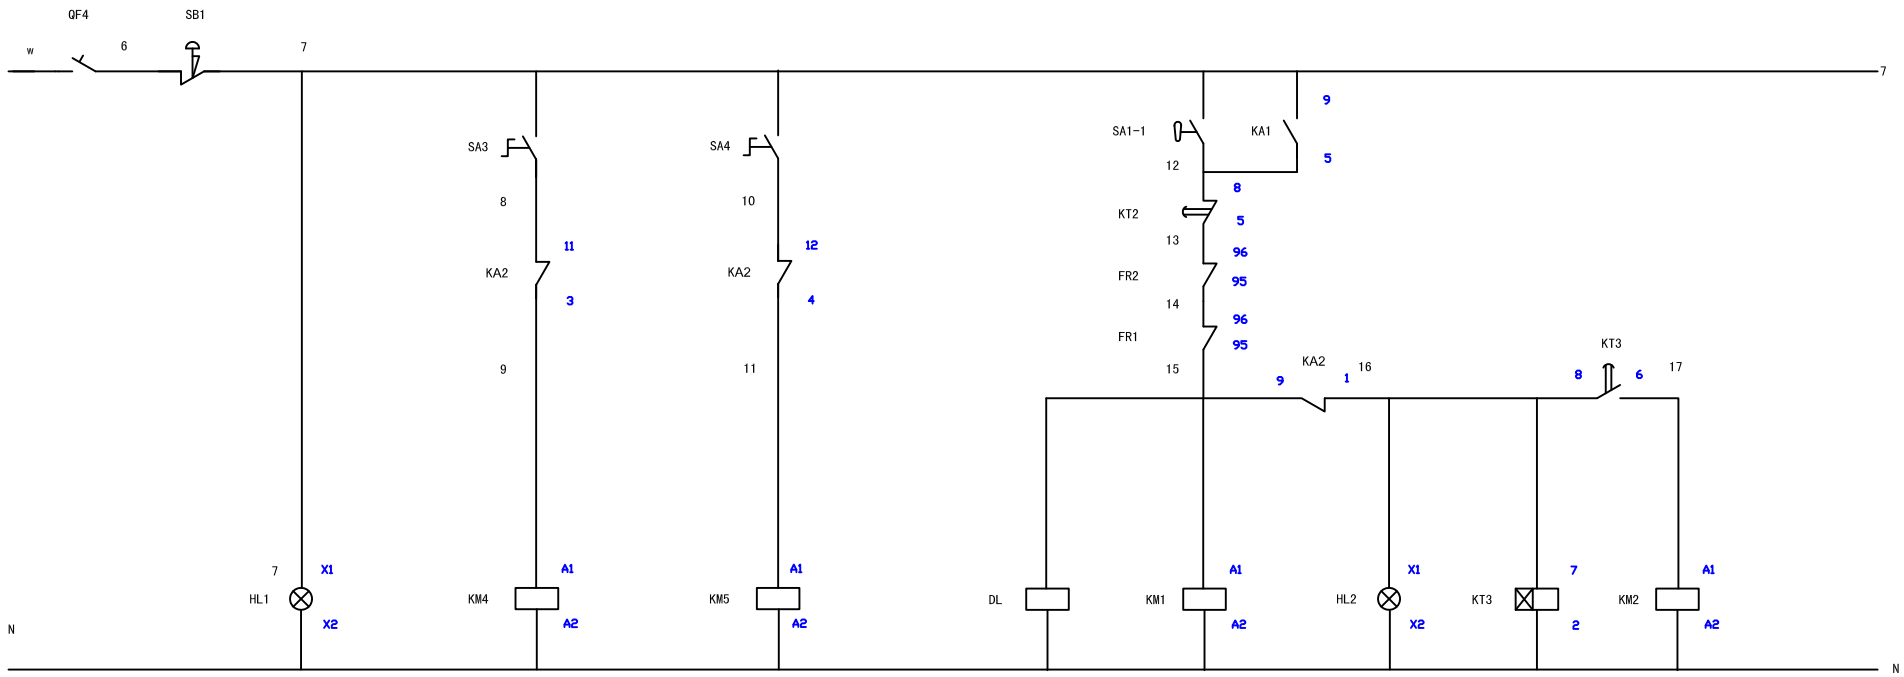

ЭЛЕКТРИЧЕСКАЯ СХЕМА ПМ РА-6334

3Ф. + НЕЙТРАЛЬ + ЗАЗЕМЛЕНИЕ
 38 V 50Hz 13KVA 26A

	Draw	Design	Proof	Audit	NO.	Page
РА-6334						1 / 8

ЭЛЕКТРИЧЕСКАЯ СХЕМА ПМ РА-6334

	Draw	Design	Proof	Audit	NO.	Page
PA-6334						3
						8

ЭЛЕКТРИЧЕСКАЯ СХЕМА ПМ РА-6334

PA-6334	Draw	Design	Proof	Audit	NO.	Page
						4
						8