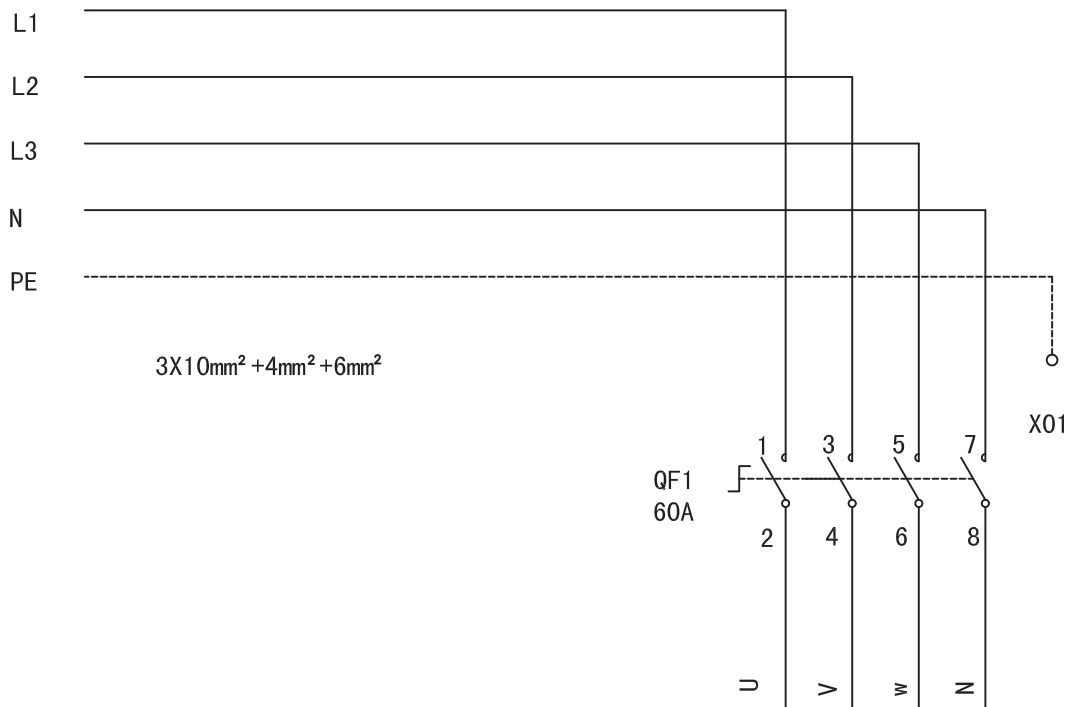

ЭЛЕКТРИЧЕСКАЯ СХЕМА ПМ РА-6334

3Ф. + НЕЙТРАЛЬ + ЗАЗЕМЛЕНИЕ
 38 V 50Hz 13KVA 26A

	Draw	Design	Proof	Audit	NO.	Page
РА-6334						1 / 8

ЭЛЕКТРИЧЕСКАЯ СХЕМА ПМ РА-6334

	Draw	Design	Proof	Audit	NO.	Page
PA-6334						3
						8

ЭЛЕКТРИЧЕСКАЯ СХЕМА ПМ РА-6334

PA-6334	Draw	Design	Proof	Audit	NO.	Page
						4
						8