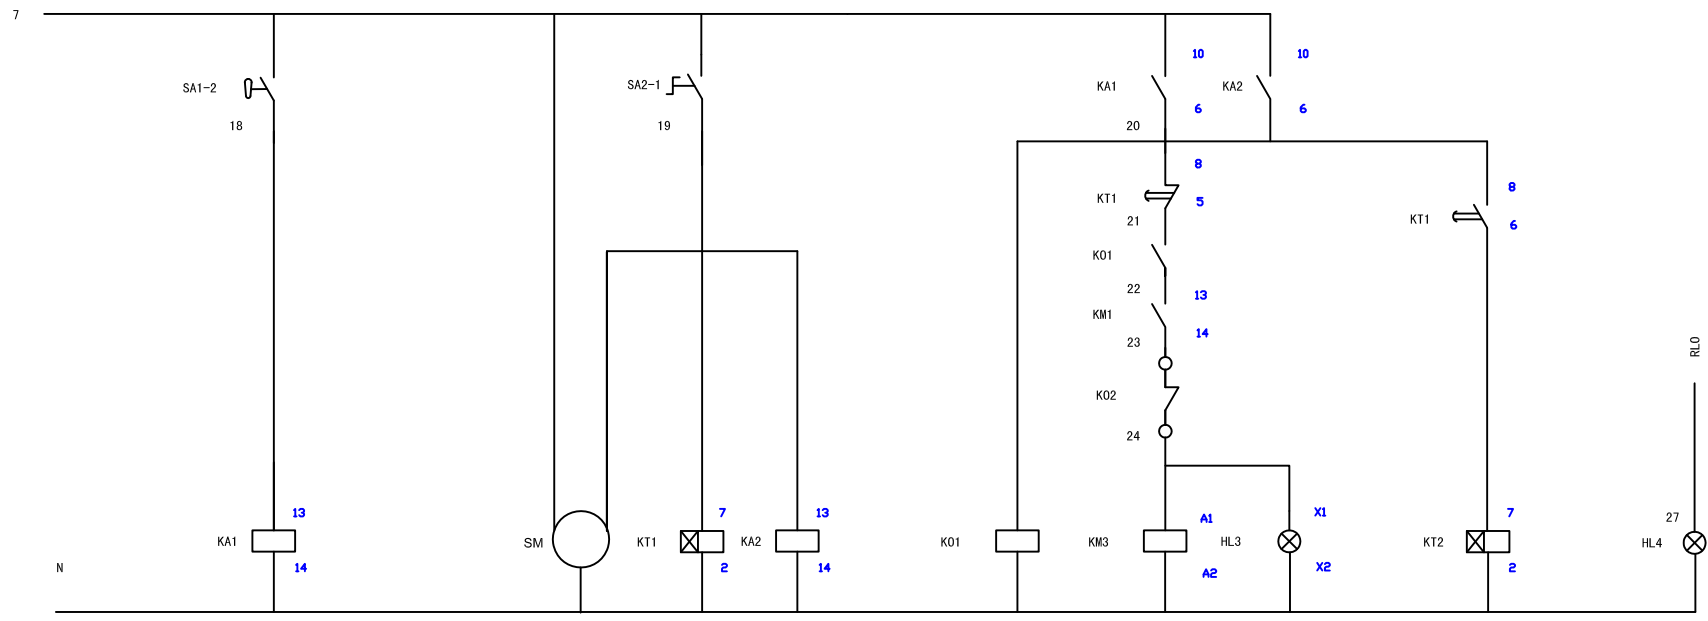

ЭЛЕКТРИЧЕСКАЯ СХЕМА ПМ РА-6334

3Ф. + НЕЙТРАЛЬ + ЗАЗЕМЛЕНИЕ
 38 V 50Hz 13KVA 26A

	Draw	Design	Proof	Audit	NO.	Page
РА-6334						1 / 8

ЭЛЕКТРИЧЕСКАЯ СХЕМА ПМ РА-6334

	Draw	Design	Proof	Audit	NO.	Page
PA-6334						3
						8

ЭЛЕКТРИЧЕСКАЯ СХЕМА ПМ РА-6334

PA-6334	Draw	Design	Proof	Audit	NO.	Page
						4
						8