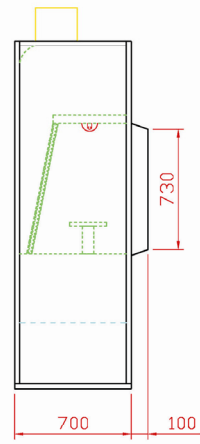

# Мини-камера для тест-напылов SB mini

Уникальное устройство для окраски небольших деталей, например, лючков от бензобака, и тестирования автомобильных красок перед нанесением их на автомобиль.

Мини-камера оснащена встроенным вытяжным вентилятором и фильтрами для поглощения окрасочного тумана, предотвращающими попадание вредного окрасочного аэрозоля в атмосферу.

Технические характеристики	
Производительность вентилятора	2280 м <sup>3</sup> /час
Потребляемая мощность	200 Вт
Мощность освещения	20 Вт
Эффективность фильтров	85%
Скорость воздуха в шкафу	прим. 1 м/сек
Электропитание	220В/50Гц
Габариты ШxГxВ	1000x800x2100

Model	SB mini			3-D Drawing		
Draw	Date					
Design	Date		Rev	Material		
Check	Date		Quantity	Quality		
Audit	Date					
Total	pages	Page	<b>TROMMELBERG</b>			