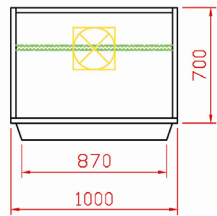

Технические характеристики	
Производительность вентилятора	2280 м <sup>3</sup> /час
Потребляемая мощность	200 Вт
Мощность освещения	20 Вт
Эффективность фильтров	85%
Скорость воздуха в шкафу	прим. 1 м/сек
Электропитание	220В/50Гц
Габариты ШxГxВ	1000x800x2100