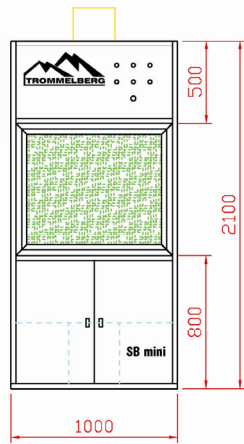

# Мини-камера для тест-напылов SB mini

Уникальное устройство для окраски небольших деталей, например, лючков от бензобака, и тестирования автомобильных красок перед нанесением их на автомобиль.

Мини-камера оснащена встроенным вытяжным вентилятором и фильтрами для поглощения окрасочного тумана, предотвращающими попадание вредного окрасочного аэрозоля в атмосферу.

Технические характеристики	
Производительность вентилятора	2280 м <sup>3</sup> /час
Потребляемая мощность	200 Вт
Мощность освещения	20 Вт
Эффективность фильтров	85%
Скорость воздуха в шкафу	прим. 1 м/сек
Электропитание	220В/50Гц
Габариты ШxГxВ	1000x800x2100

Model	SB mini			3-D Drawing		
Draw	Date					
Design	Date		Rev	Material		
Check	Date		Quantity	Quality		
Audit	Date					
Total	pages	Page	<b>TROMMELBERG</b>			